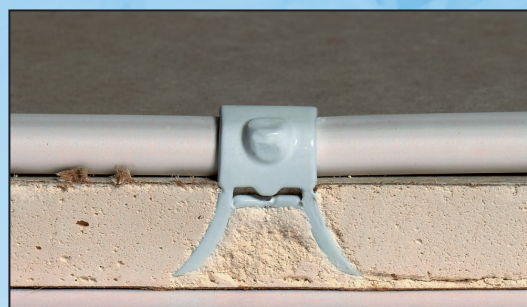

LETTI

Nytt Gipsklammer

NYHET

- ✓ Sitter godt i alle typer gips
- ✓ Leveres også i magasin
- ✓ Plastbelagt
- ✓ Patentbeskyttet

letti.no

Nå også i sort

Type	El. nr	Dimensjon	Verktøy	Passer for
8-O GIPS PH MK	13 172 80	5,7 x 8,2 mm	Magasinverktøy	PR 2x1,5/1,5mm ²
9-O GIPS PH MK	13 172 82	6,8 x 9,3 mm	Magasinverktøy	PR 2x2,5/2,5mm ²
7-R GIPS PH MK	13 172 83	7 mm Ø	Magasinverktøy	PVXP og PFLP
8-R GIPS PH MK	13 172 84	8,3 mm Ø	Magasinverktøy	PR 3x1,5/1,5mm ²
10-R GIPS PH MK	13 172 88	10,3 mm Ø	Magasinverktøy	PR 3x2,5/2,5mm ²
8-O GIPS PH	13 173 55	5,7 x 8,2 mm	LETTI 8	PR 2x1,5/1,5mm ²
9-O GIPS PH	13 173 59	6,8 x 9,3 mm	LETTI 10	PR 2x2,5/2,5mm ²
7-R GIPS PH	13 173 62	7 mm Ø	LETTI 8	PVXP og PFLP
8-R GIPS PH	13 173 65	8,3 mm Ø	LETTI 8	PR 3x1,5/1,5mm ²
10-R GIPS PH	13 173 69	10,3 mm Ø	LETTI 10	PR 3x2,5/2,5mm ²
8-O-GIPS PS	13 173 70	5,7 x 8,2 mm	Letti 8	PR 2x1,5/1,5mm ²
9-O GIPS PS	13 173 71	6,8 x 9,3 mm	Letti 10	PR 2x2,5/2,5mm ²