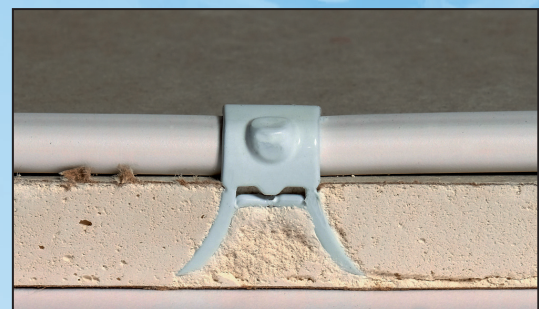

## Nytt Gipsklammer

NYHET

- ✓ Sitter godt i alle typer gips
- ✓ Leveres også i magasin
- ✓ Plastbelagt
- ✓ Patentbeskyttet

letti.no

Type	El. nr	Dimensjon	Verktøy	Passer for
8-O GIPS PH	13 173 55	5,7x8,2 mm	LETTI 8	PR 2x1,5/1,5mm <sup>2</sup>
9-O GIPS PH	13 173 59	6,8x9,3 mm	LETTI 10	PR 2x2,5/2,5mm <sup>2</sup>
7-R GIPS PH	13 173 62	PVXP og PFLP	LETTI 8	Brannkabel
8-R GIPS PH	13 173 65	8,3 mm Ø	LETTI 8	PR 3x1,5/1,5mm <sup>2</sup>
10-R GIPS PH	13 163 69	10,3 mm Ø	LETTI 10	PR 3x2,5/2,5mm <sup>2</sup>
8-O GIPS PH MK	13 172 80	5,7x8,2 mm	Magasinverktøy	PR 2x1,5/1,5mm <sup>2</sup>
9-O GIPS PH MK	13 172 82	6,8x9,3 mm	Magasinverktøy	PR 2x2,5/2,5mm <sup>2</sup>
8-R GIPS PH MK	13 172 84	8,3 mm Ø	Magasinverktøy	PR 3x1,5/1,5mm <sup>2</sup>
10-R GIPS PH MK	13 172 88	10,3 mm Ø	Magasinverktøy	PR 3x2,5/2,5mm <sup>2</sup>