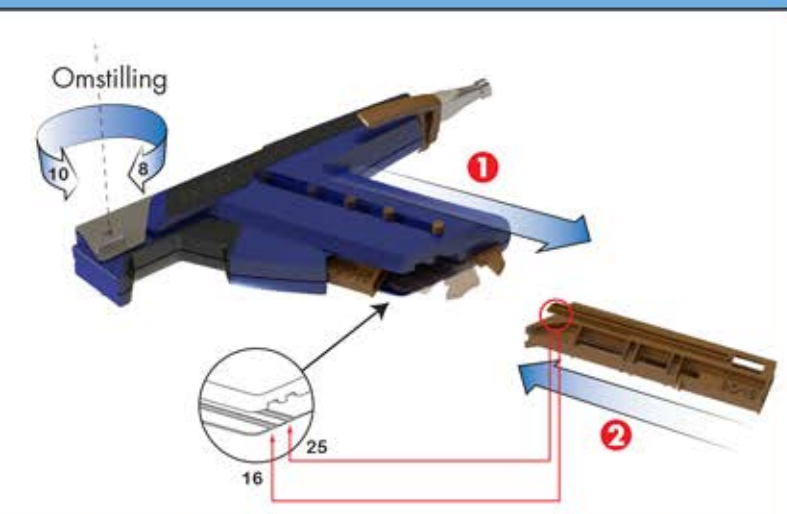

MAGASINVERKTØY

Type	El. nr	Innhold
Magasinverktøy	13 176 10	Magasinverktøy
Magasin koffert	13 176 02	Magasinverktøy og klammer i koffert

MAGASINKLAMMER

Type	El. nr	Dimensjon	Stiftlengde	Passer for	Antall pr. magasin	Antall pr. eske
8-0-16 PH MK	13 172 54	5,7x8,2 mm	16 mm	PR 2x1,5/1,5mm ²	25	150
8-0-25 PH MK	13 172 56	5,7x8,2 mm	25 mm	PR 2x1,5/1,5mm ²	20	100
9-0-16 PH MK	13 172 58	6,8x9,3 mm	16 mm	PR 2x2,5/2,5mm ²	25	150
9-0-25 PH MK	13 172 60	6,8x9,3 mm	25 mm	PR 2x2,5/2,5mm ²	20	100
8-R-16 PH MK	13 172 64	8,3 mm Ø	16 mm	PR 3x1,5/1,5mm ²	25	150
8-R-25 PH MK	13 172 66	8,3 mm Ø	25 mm	PR 3x1,5/1,5mm ²	20	100
10-R-16 PH MK	13 172 68	10,3 mm Ø	16 mm	PR 3x2,5/2,5mm ²	25	150
10-R-25 PH MK	13 172 70	10,3 mm Ø	25 mm	PR 3x2,5/2,5mm ²	20	100